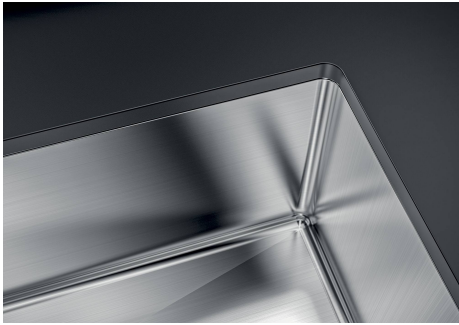

GALLERIA FOTOGRAFICA