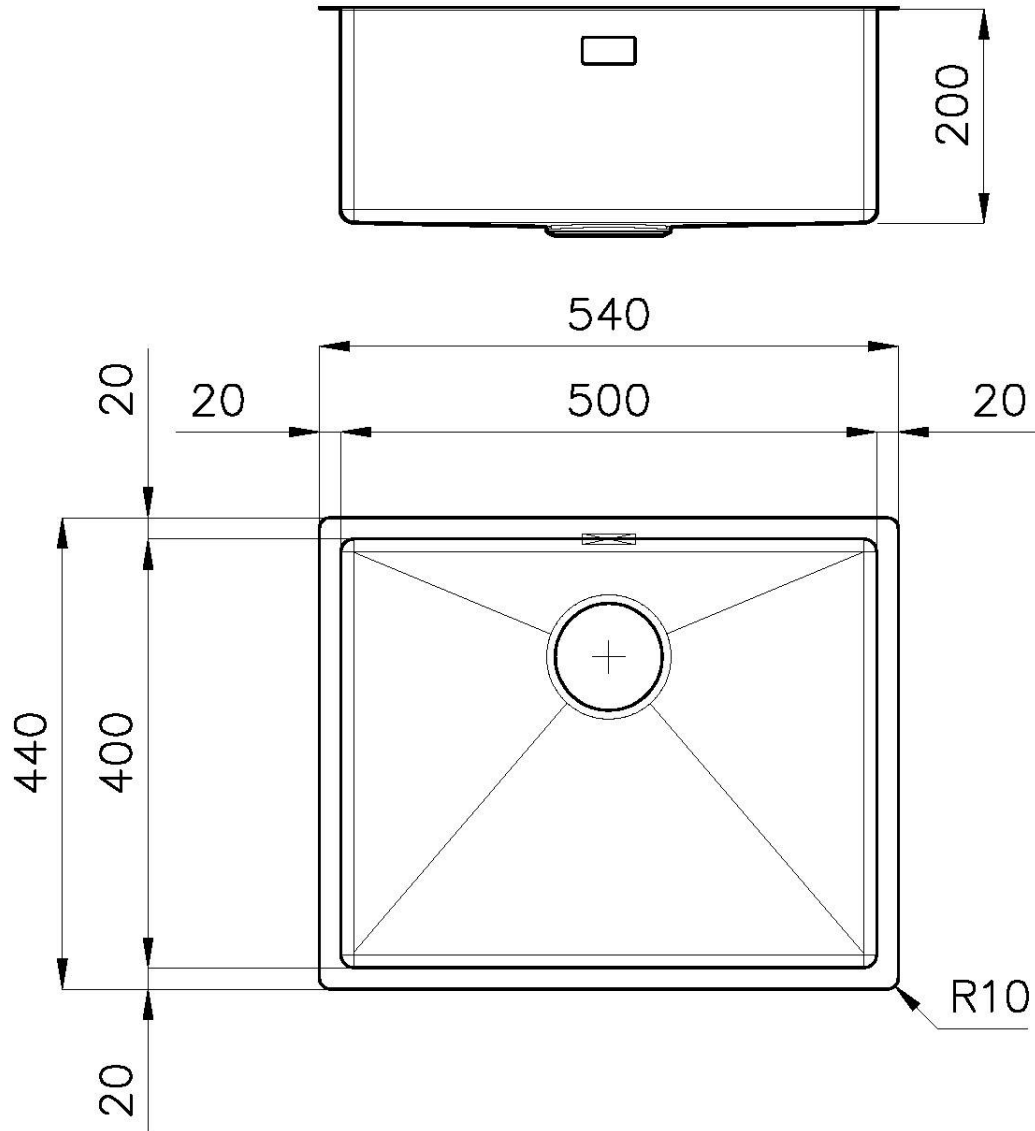

DETTAGLI

Materiale Acciaio inox AISI 304

Finitura PVD

Colorazione Brandy

Texture Fumé

Bordo Installazione Sottotop

Base 60 cm

Dimensioni 540 x 440 mm

Misura vasca 500 x 400 mm

Larghezza 54 cm

Foro incasso Vedi scheda tecnica

Numero vasche 1 vasca

Dotazioni standard Ganci di fissaggio, piletta, troppo-pieno e sifone, Imballo in scatola

Gocciolatoio No

Fori Mixer Nessun foro di serie

Piletta Piletta SPACE 3,5"

DATI TECNICI

8100 617
POSIZIONATA A FILO VASCA / EDGE POSITIONING

8100 617
POSIZIONATA SUL FONDO / BOTTOM POSITIONING

GALLERIA FOTOGRAFICA

IN DOTAZIONE

Griglia Black
8100 617

ACCESSORI OPZIONALI